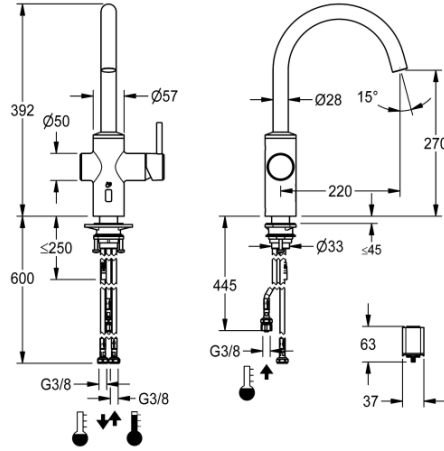

KWC BISTRO E

Hebelmischer - Automatikarmatur, berührungsarm - Küche - Niederdruck

Modell-Linie: BISTRO E | 10.581.122.700FL

Armaturen | Elektronische Armaturen

KWC-Nr.

3600001627

edelstahl, A 220, flexible Anschlusschläuche, Batterie

- * Hybridarmatur, berührungsarm, Küche
- * Aus Edelstahl
- * Schwenkauslauf fest, erweiterbar auf 50°, 120° und 360°
- Neoperl Caché laminar
- * OptimalSpace - grosszügiger Wasch- /Arbeitsbereich
- * Steuerpatrone
- mit Keraikscheibentechnik
- Auslaufmenge und Temperatur stufenlos einstellbar
- * Opto-elektronischer Sensor
- zeitgesteuerte Wasserlaufzeit

- voreingestellte Wassertemperatur
- * Magnetventil
- * Flexible Anschlusschläuche 3/8"
- * QuickInstallation - Befestigung mit Gewindestutzen M33 x 1.5 mit Feststellschrauben
- * Tischbohrung Ø 35 mm
- * Lieferumfang:
- Batteriefach inkl. Batterie 6V Lithium CRP2 zur Montage unter der Spüle

Technische Daten

Elektronische Steuerung
Anschluss
Auslauf
Stromversorgung
Bedienung
Farbcode
Installationsart
Armaturtyp
Bauform
Mass Höhe
Energiesparen
Ausladung A
Mass-Wasseraustritt

berührungsarm
Flexible Anschlusschläuche
schwenkbar
yes
seitenbedient
Edelstahl
Standmontage
Waschbecken
J-Auslauf
392
Niederdruck
A 220
270